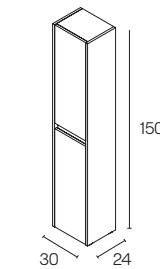

LUMINARIAS

Akira

	REF.
30 Black	C0073925
30	C0073926
50	C0073927

Temperatura 5700K
Akira 30 · 8W / 525LM
Akira 50 · 12W / 1020LM

Saya

	REF.
20	C0073928
30	C0073929

Temperatura 4000K
Saya 20 · 3W / 300LM
Saya 30 · 4W / 400LM

Kano

	REF.
15	C0073918
30	C0073919
50	C0073920
80	C0073922
100	C0073923
120	C0073924

Temperatura 5700K
Kano 30 · 6W / 417LM
Kano 50 · 10W / 710LM
Kano 60 · 6W / 840LM
Kano 80 · 15W / 968LM
Kano 100 · 12W / 1309LM
Kano 120 · 12W / 1050LM

ALTOS Y COLUMNAS

Kansha

35 1P	C0075668	C0073968	C0073967	C0075669	C0073964	C0073965
50 2P	C0075675	C0073973	C0073972	C0075676	C0073969	C0073970

Kansha

35 1P	C0073966	C0075663	C0075667	C0075665	C0075666	C0075664
50 2P	C0073971	C0075670	C0075674	C0075672	C0075673	C0075671

Altura: 80cm. Profundidad: 15cm.
Distribución interior: Dos estantes móviles de madera en acabado gris. Suelo en acabado gris.
Para el acabado blanco los estantes y el suelo en acabado blanco.
Interiores de las puertas en el acabado del alto.

Kaori

30 2P		C0075677