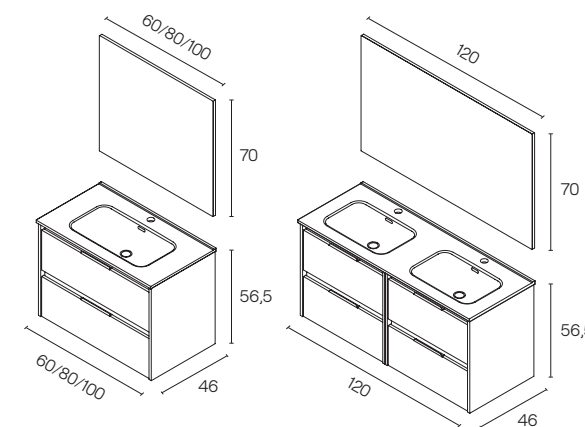

Suki Profundidad 46

		Antracita brillo	Blanco brillo	Fumé arenado	Gris arenado	Nogal arenado
Set 60	Mueble + Lavabo	C0073761	C0073760	C0073763	C0073762	C0073764
	Mueble + Lavabo + Espejo básico	C0073829	C0073828	C0073831	C0073830	C0073832
Set 80	Mueble + Lavabo	C0073766	C0073765	C0073768	C0073767	C0073769
	Mueble + Lavabo + Espejo básico	C0074293	C0074292	C0074295	C0074294	C0074296
Set 100	Mueble + Lavabo	C0073771	C0073770	C0073773	C0073772	C0073774
	Mueble + Lavabo + Espejo básico	C0074298	C0074297	C0074300	C0074299	C0074301
Set 120	Mueble + Lavabo	C0073819	C0073818	C0073821	C0073820	C0073822
	Mueble + Lavabo + Espejo básico	C0073844	C0073843	C0073846	C0073845	C0073847

Acabados

Lavabo cerámico brillo.
Espejo básico: Kawa.
Ver más espejos en página 50.