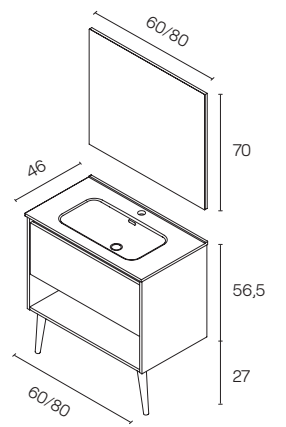

Acabados

Roble arenado

Lavabo cerámico brillo.
Espejo básico: Kawa.
Ver más espejos en página 50.