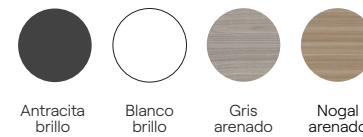

Acabados

Lavabo cerámico brillo.
Espejo básico.

A
N
E
K
O

127012
50 2P · Antracita brillo
Mueble + Lavabo + Espejo

ANEKO

Aneko Profundidad 35

					
	Antracita brillo	Blanco brillo	Gris arenado	Nogal arenado	
Set 50 2P	Mueble + Lavabo + Espejo	127012	127011	127013	127014

Acabados

Lavabo cerámico brillo.
Espejo básico.

H
O
N
E

127015

50 2C · Blanco brillo
Mueble + Lavabo + Espejo

Royo

Amizuva Collection 46/47

HONE