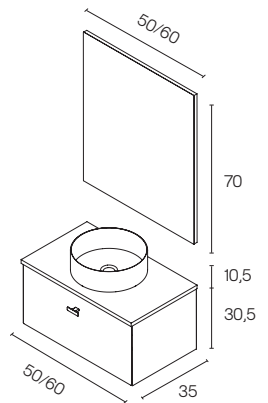

Acabados

Blanco opaco

Roble blanco

Olmo gris

Lavabo sobre encimera cerámico brillo.
Incluye encimera en arena para los acabados madera y blanca para el acabado blanco.
Espejo básico: Kawa. Ver más espejos en página 50.