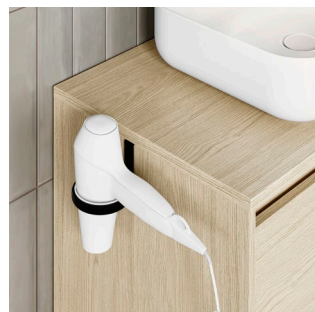

Soporte secador

Blanco mate

Negro mate

Cromo

Ø93,5

C0075684

C0075700

C0075685

Accesorio sin taladro, no necesita elementos de fijación.
Material: latón.
Soporta hasta 5kg de peso.