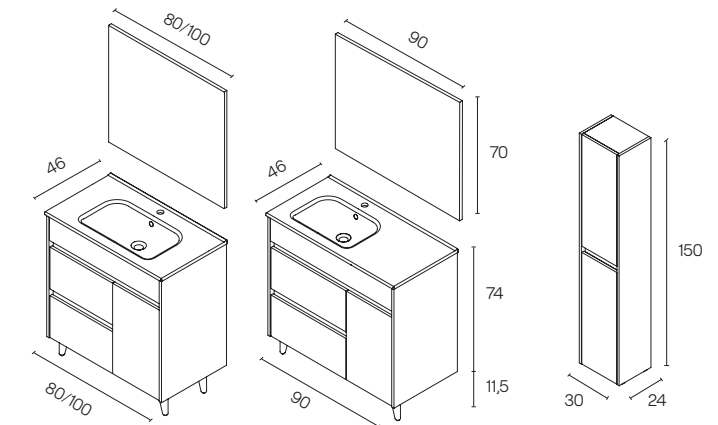

Acabados

Lavabo cerámico brillo.
Espejo básico: Kawa.
Ver más espejos en página 50.

KAORI

C0075577

90 2C1P · Blanco brillo
Mueble + Lavabo

KAORI

Kaori Profundidad 46

		 Blanco brillo
Set 80	Mueble + Lavabo	C0075575
2C1P	Mueble + Lavabo + Espejo básico	C0075576
Set 90	Mueble + Lavabo	C0075577
2C1P	Mueble + Lavabo + Espejo básico	C0075578
Set 100	Mueble + Lavabo	C0075579
2C1P	Mueble + Lavabo + Espejo básico	C0075580
30 2P	Columna	C0075677