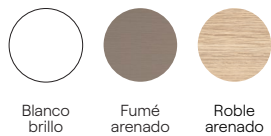

Acabados

Lavabo cerámico brillo.
Espejo básico: Kawa.
Ver más espejos en página 50.