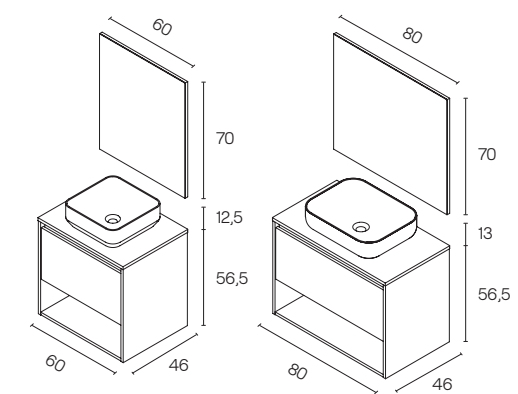

Acabados

Lavabo sobre encimera cerámico brillo.
Incluye encimera en el acabado del mueble.
Espejo básico: Kawa.
Ver más espejos en página 50.