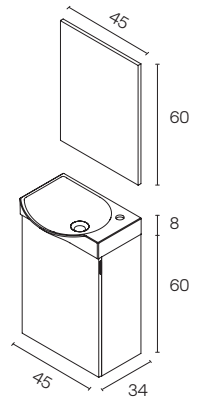

Acabados

Lavabo cerámico brillo.
Espejo básico.