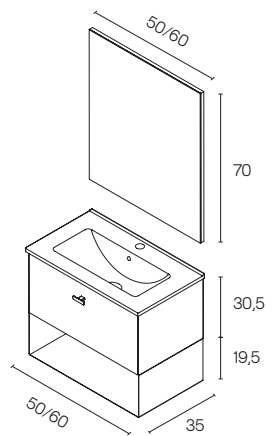

Acabados

Blanco opaco

Roble blanco

Olmo gris

Lavabo cerámico brillo.
Espejo básico: Kawa.
Ver más espejos en página 50.