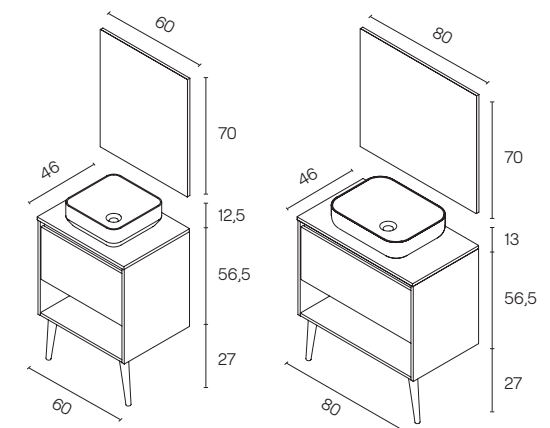

Acabados

Roble arenado

Lavabo sobre encimera cerámico brillo.
Incluye encimera en acabado Blanco.
Espejo básico: Kawa.
Ver más espejos en página 50.