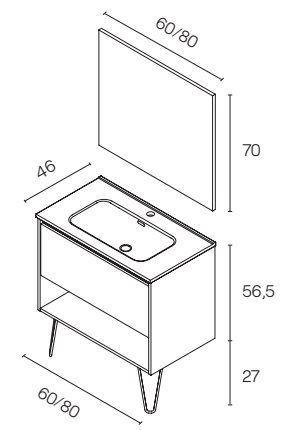

Acabados

Lavabo cerámico brillo.
Espejo básico: Kawa.
Ver más espejos en página 50.