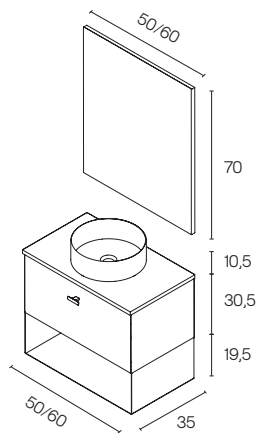

Acabados

Blanco opaco

Roble blanco

Olmo gris

Lavabo sobre encimera cerámico brillo.
Incluye encimera en arena para los acabados madera y blanca para el acabado blanco.
Espejo básico: Kawa. Ver más espejos en página 50.