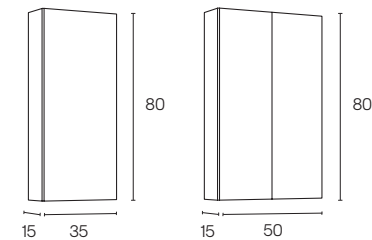

	Blanco	Gris
60 x 61,5	C0073952	C0073958
70 x 61,5	C0073953	C0073959
80 x 61,5	C0073954	C0073960
90 x 61,5	C0073955	C0073961
100 x 61,5	C0073956	C0073962
120 x 61,5	C0073957	C0073963

Distribución interior: 2 estantes de cristal. Camerino con bisagras de cierre amortiguado. Perfil disponible en dos acabados, lacado blanco y melamina gris metálica.
Altura: 61,5 cm.
Profundidad: 13,5cm.

Altura: 80cm. Profundidad: 15cm.
Distribución interior: Dos estantes móviles de madera en acabado gris. Suelo en acabado gris.
Para el acabado blanco los estantes y el suelo en acabado blanco.
Interiores de las puertas en el acabado del alto.