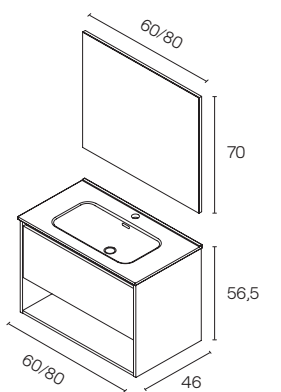

Acabados

Lavabo cerámico brillo.
Espejo básico: Kawa.
Ver más espejos en página 50.