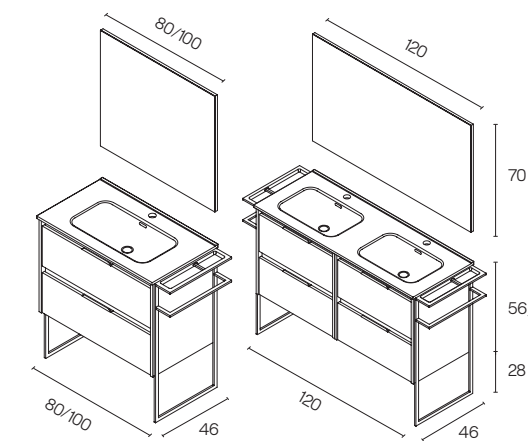

Acabados

Blanco brillo Fumé arenado Gris arenado

Lavabo cerámico brillo.
Espejo básico: Kawa.
Ver más espejos en página 50.