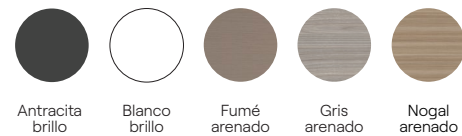

Acabados

Lavabo cerámico brillo.
Espejo básico: Kawa.
Ver más espejos en página 50.