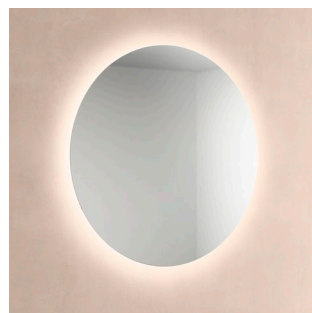

Nozomi

REF.	
Ø 75	C0073939
Ø 90	C0073940

Luz neutra LED integrada en el espejo.
Perfil metálico circular con acabado cromado.
Luna pulida. Temperatura: 4000k.
Profundidad: 2,5cm.